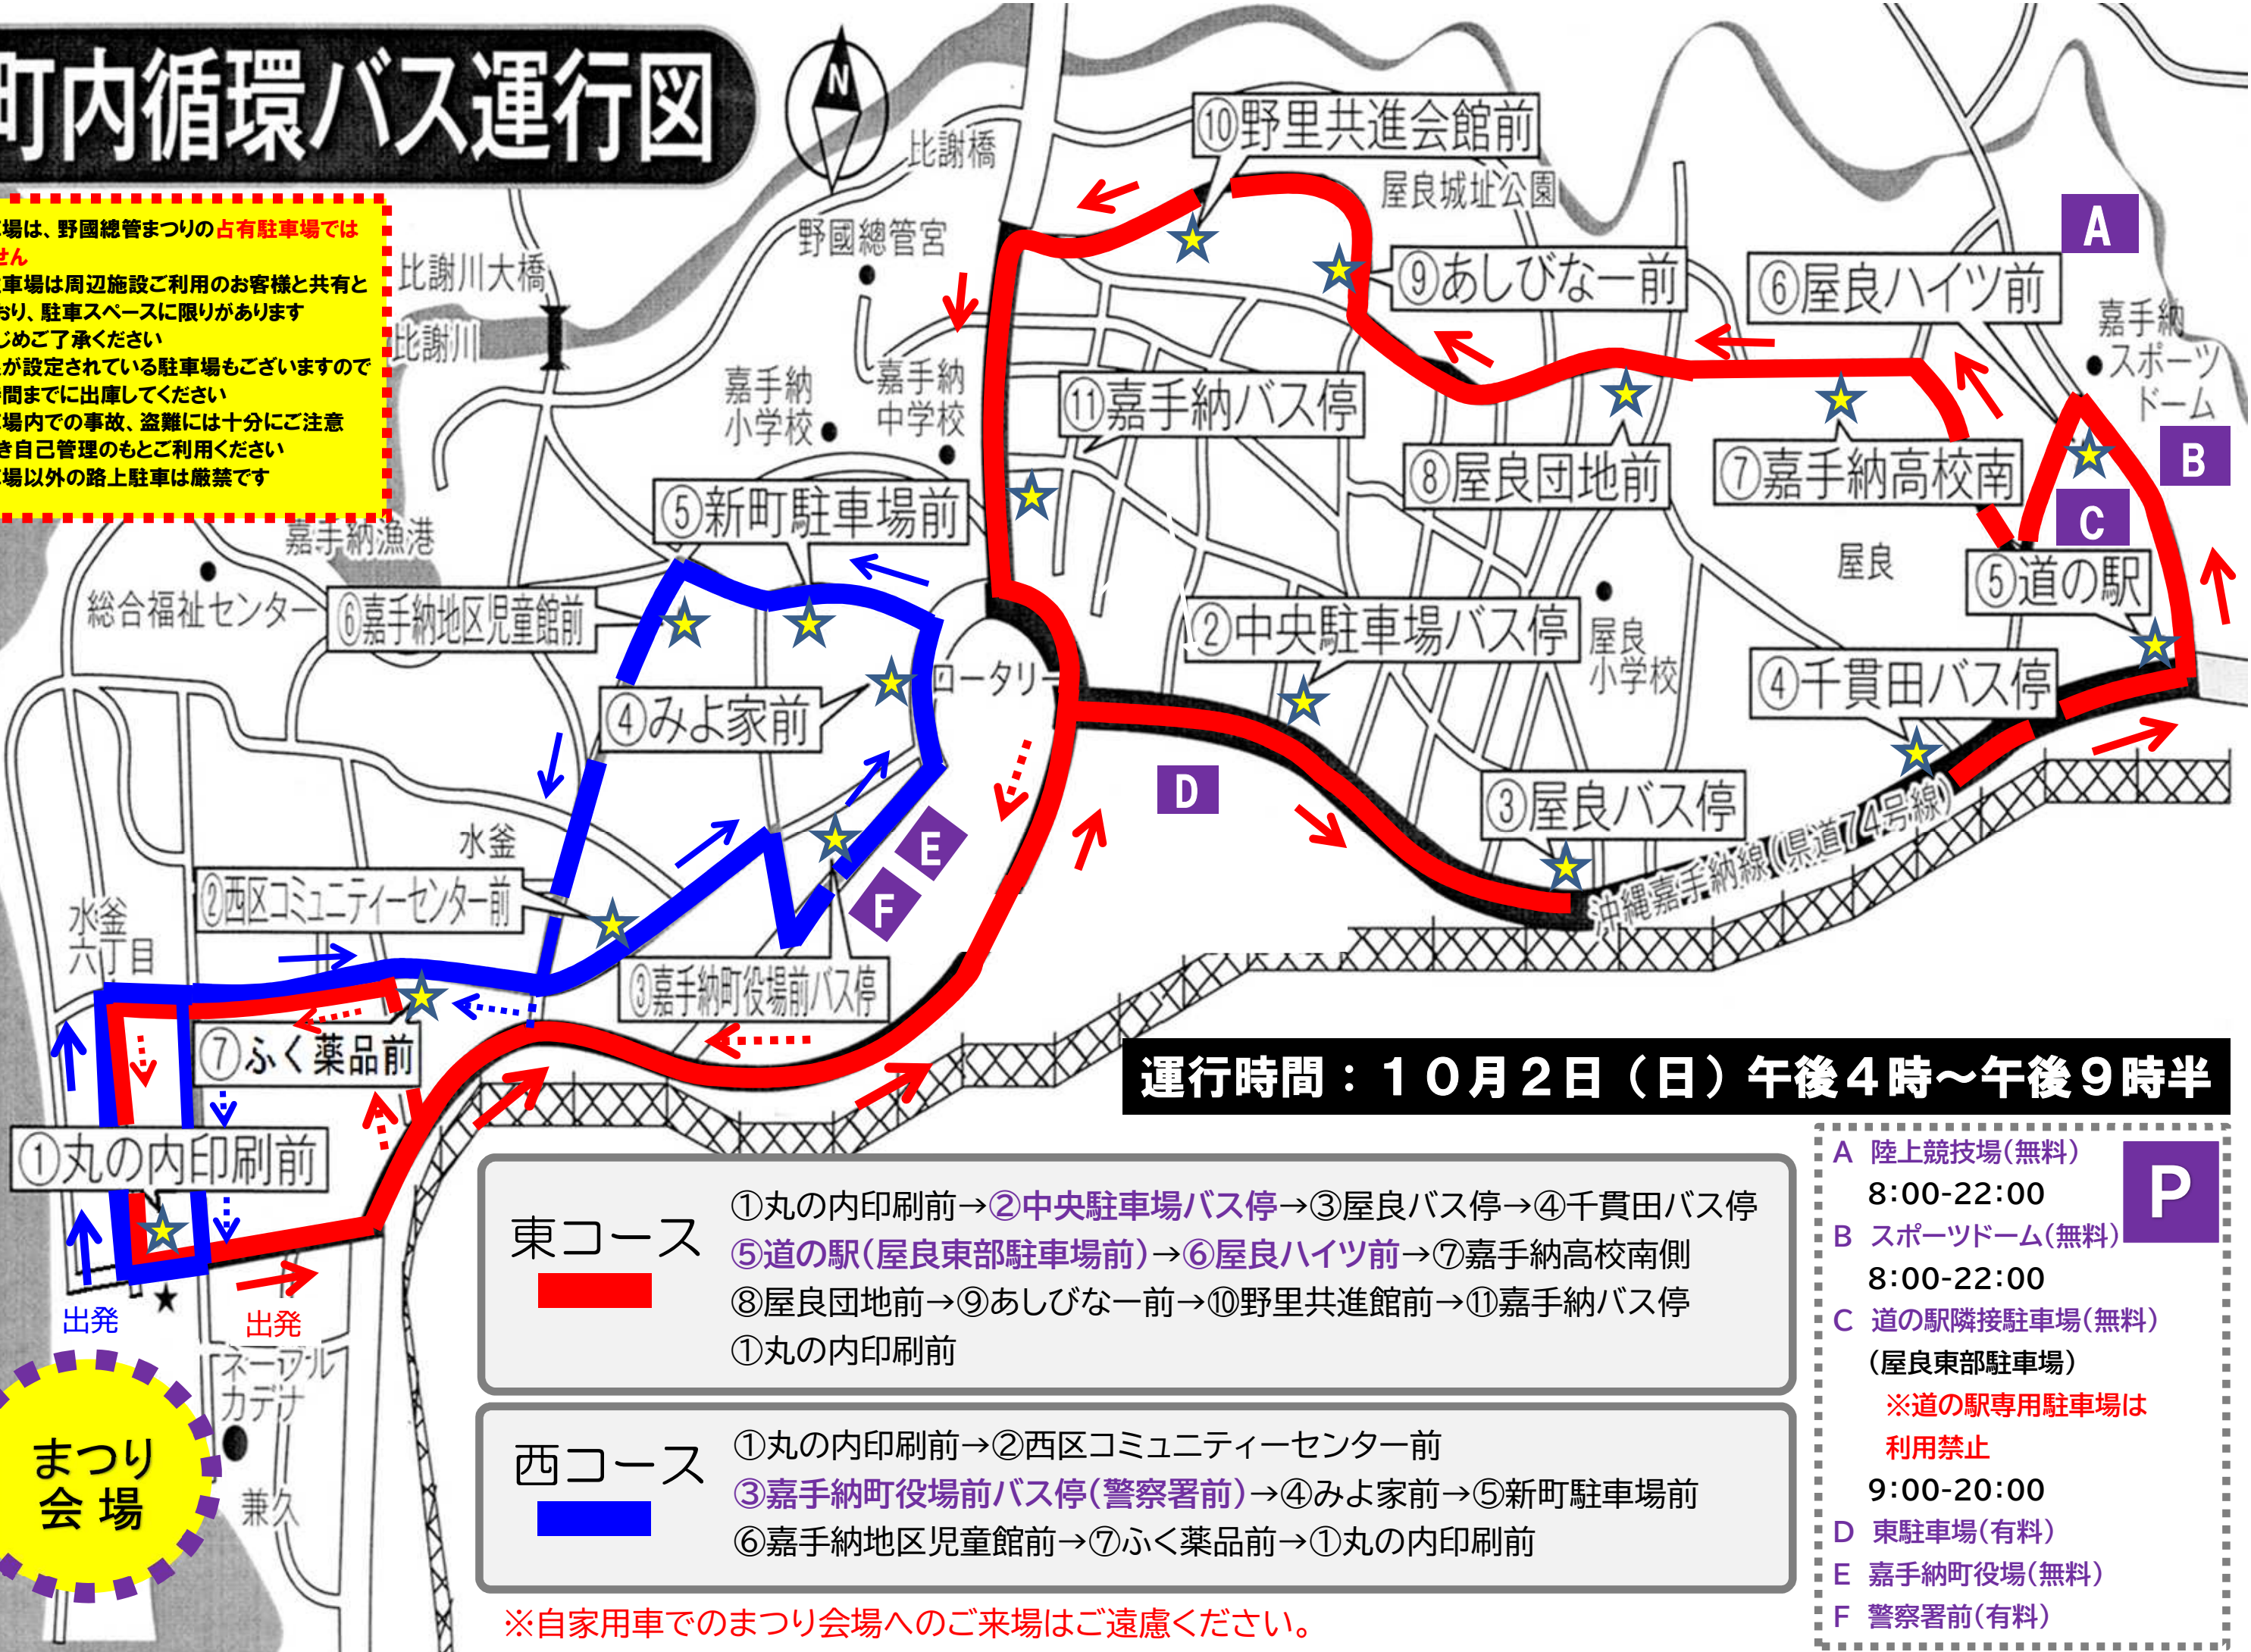

町内循環バス運行図

※駐車場は、野國總管まつりの占有駐車場ではありません
 ※各駐車場は周辺施設ご利用のお客様と共有となっており、駐車スペースに限りがあります
 ※門限が設定されている駐車場もございますので閉門時間までに出庫してください
 ※駐車場内での事故、盗難には十分にご注意いただき自己管理のもとご利用ください
 ※駐車場以外の路上駐車は厳禁です

運行時間：10月2日（日）午後4時～午後9時半

- 東コース** (Red line)
- ①丸の内印刷前 → ②中央駐車場バス停 → ③屋良バス停 → ④千貫田バス停
 - ⑤道の駅(屋良東部駐車場前) → ⑥屋良ハイツ前 → ⑦嘉手納高校南側
 - ⑧屋良団地前 → ⑨あしびなー前 → ⑩野里共進館前 → ⑪嘉手納バス停
 - ①丸の内印刷前
- 西コース** (Blue line)
- ①丸の内印刷前 → ②西区コミュニティーセンター前
 - ③嘉手納町役場前バス停(警察署前) → ④みよ家前 → ⑤新町駐車場前
 - ⑥嘉手納地区児童館前 → ⑦ふく薬品前 → ①丸の内印刷前

※自家用車でのまつり会場へのご来場はご遠慮ください。

- A** 陸上競技場(無料) 8:00-22:00
- B** スポーツドーム(無料) 8:00-22:00
- C** 道の駅隣接駐車場(無料)(屋良東部駐車場) 9:00-20:00
 ※道の駅専用駐車場は利用禁止
- D** 東駐車場(有料)
- E** 嘉手納町役場(無料)
- F** 警察署前(有料)